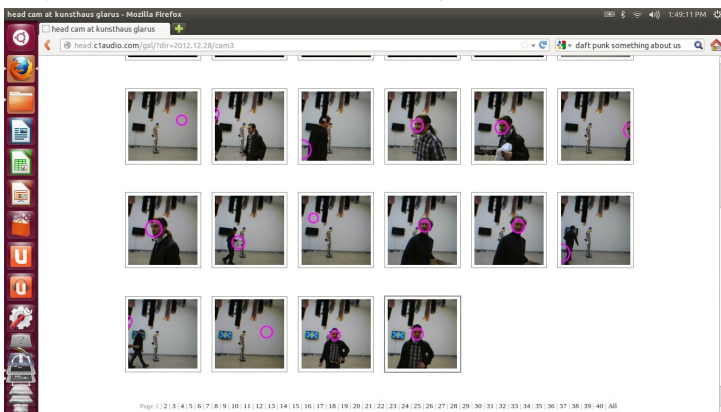

Fokus: Claudio Zopfi; Klanginstallation Funktionsweise

Klangskulpturen mit Kameras und Lautsprechern

Bronze-Kopf

Touchscreen-Konsole: Fläche mit Fingerspitzen berühren

Überträgt ein Bild pro Minute auf Website

Bild

Bild

X,Y

Gesichtserkennung

Bildgenerator, Klangmatrix

X,Y

Bild

Bild

Note

Mikrofon mit 10-Fach Delay Effekt

Sound

Website: head.c1audio.com

Musik-Synthesizer, Lautsprecher

<http://misuco.org>